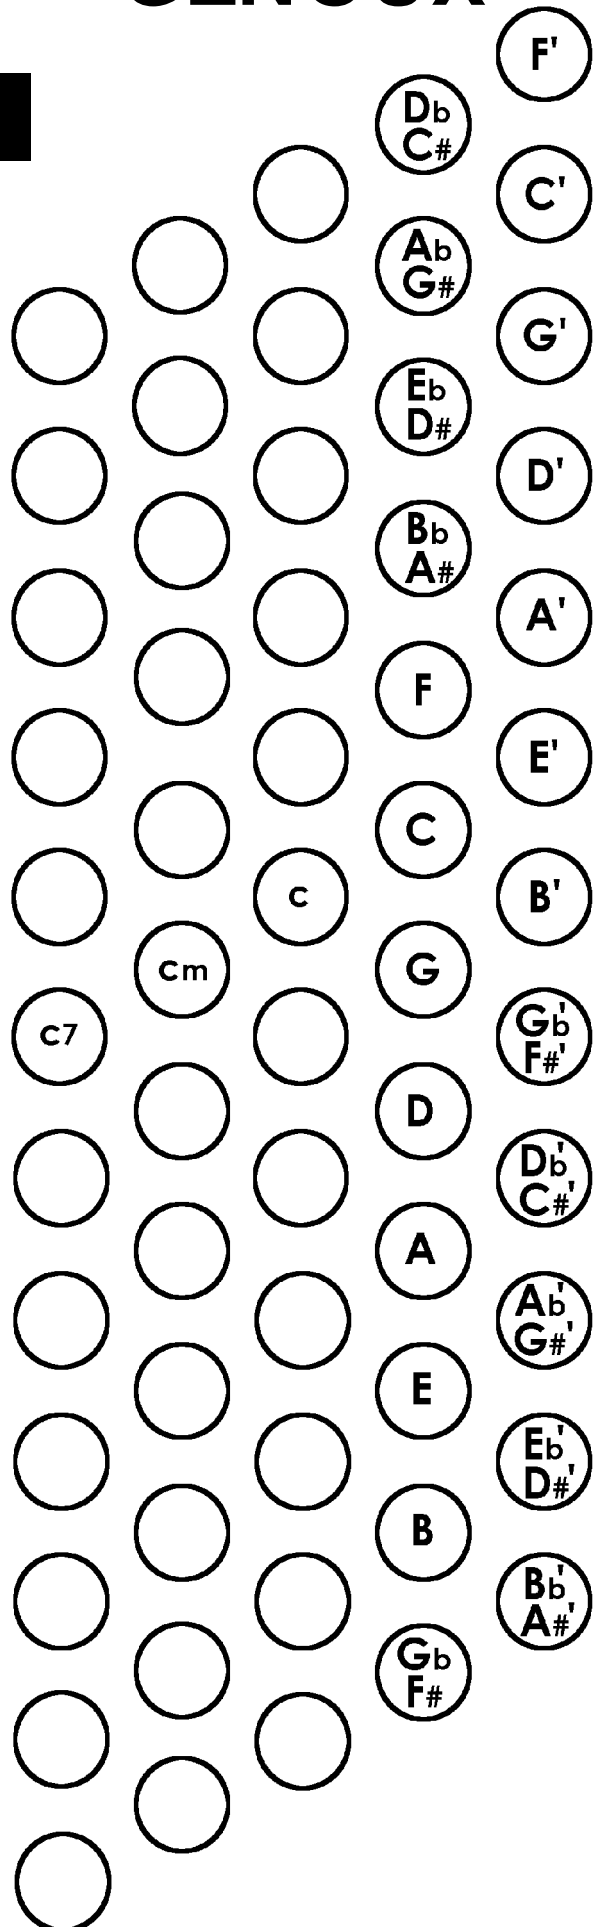

GENOUX

CLAVIER MAIN GAUCHE

Accordéon chromatique
standard international
60 basses

(vu d'en haut, par-dessus
l'accordéon, en position de jeu)

A	LA
B	SI
C	DO
D	RÉ
E	MI
F	FA
G	SOL

C = basse de do

c = accord de do majeur

cm = accord de do mineur

c7 = accord de do septième

E
X
T
É
R
I
E
U
R

S
O
U
F
F
L
E
T

MENTON

© Florence Glorion

Site web : <http://diouflo.com>

Stages d'accordéon - Méthodes - CD
Recueils de partitions - Tablatures gratuites